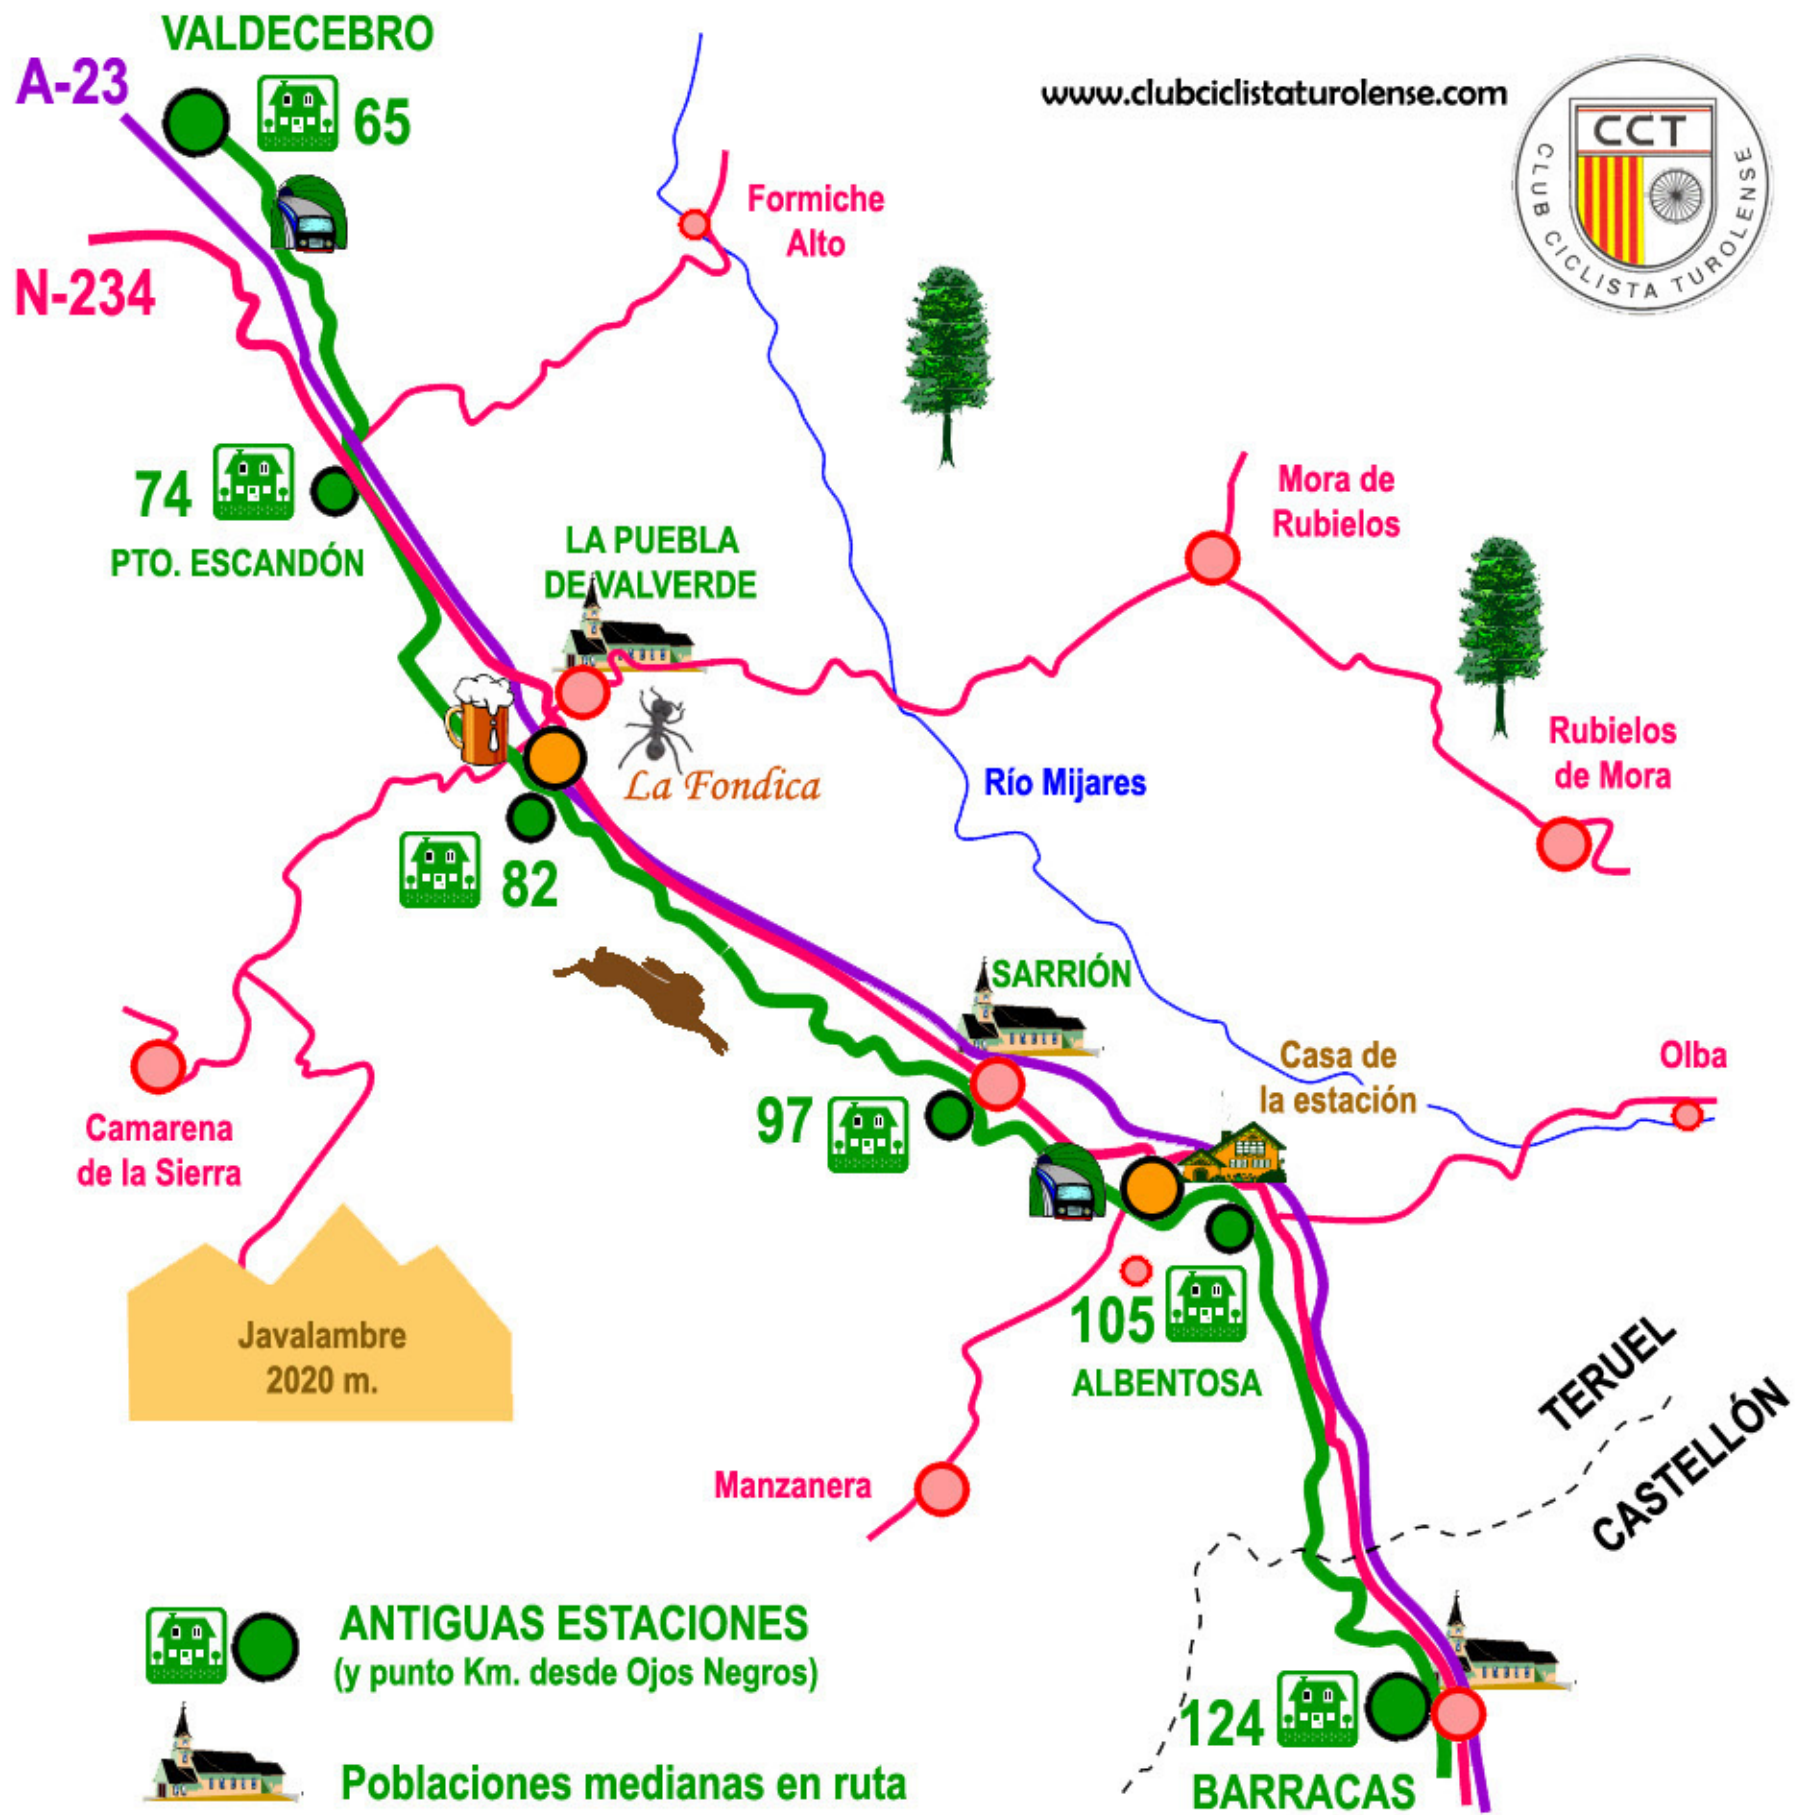

VÍA MINERA Ojos Negros - Sagunto: TRAMO 2

Est. VALDECEBRO - Est. BARRACAS

59 Km.

www.clubciclistaturolense.com

- ANTIGUAS ESTACIONES**
(y punto Km. desde Ojos Negros)
- Poblaciones medianas en ruta**
- Otras poblaciones**
- Vías asfaltadas**
- Paradas o desvíos recomendados**