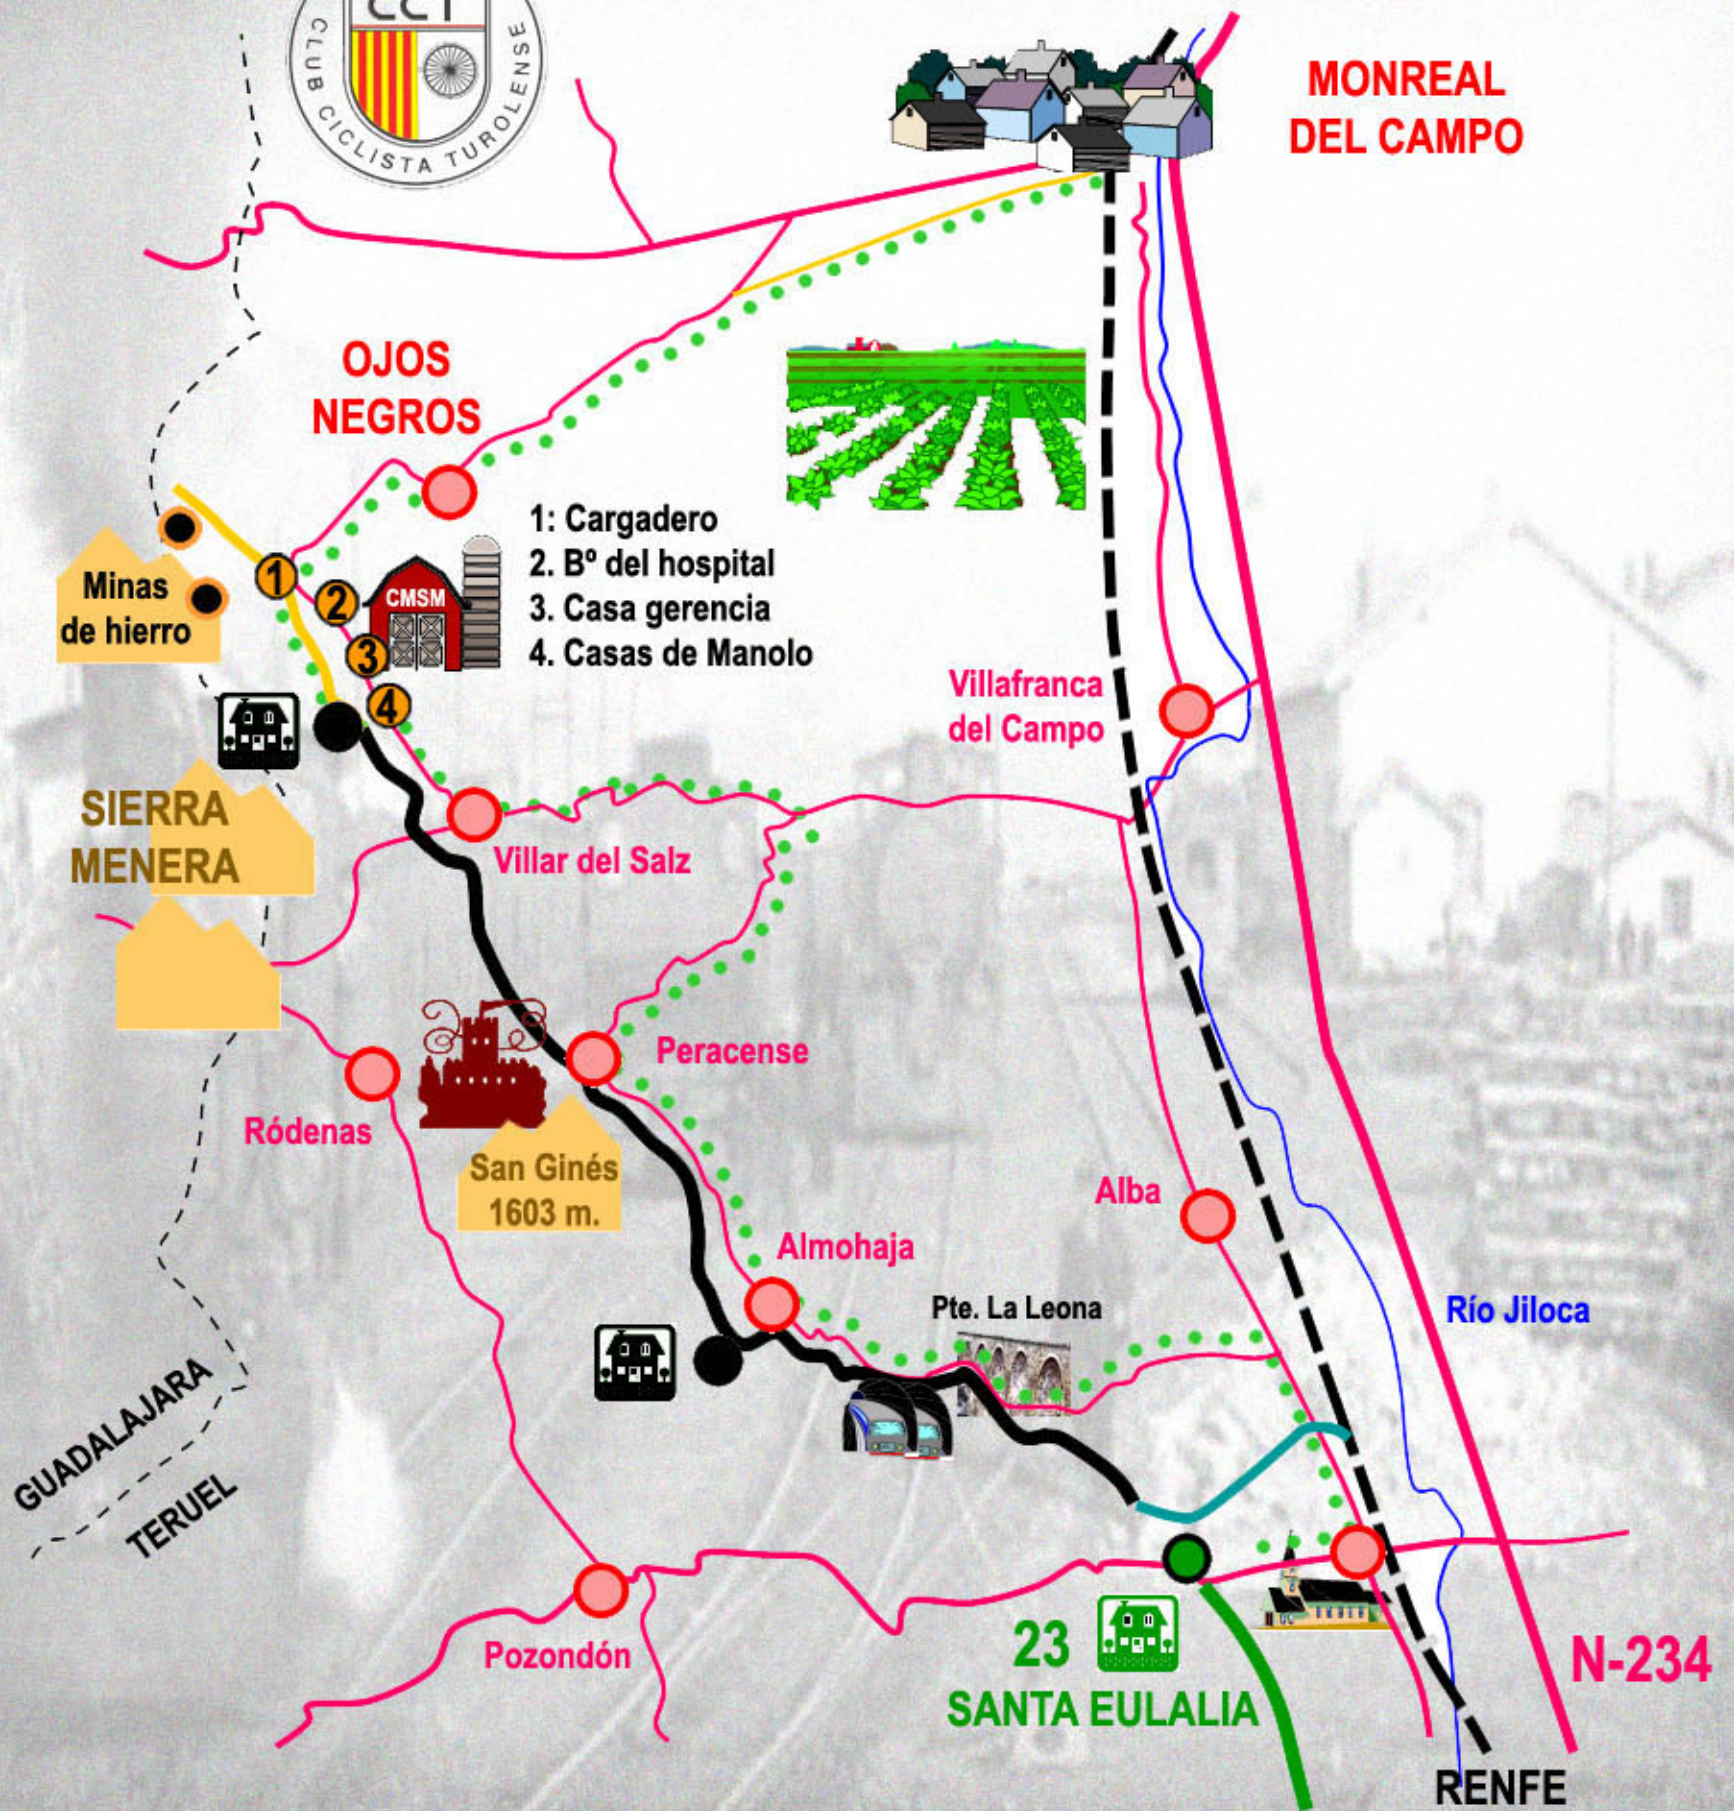

VÍA MINERA Ojos Negros - Sagunto: TRAMO O

Visita a las minas y restos de la vía férrea

NO ACONDICIONADO

www.clubciclistaturolense.com

ANTIGUAS ESTACIONES
(tramo no acondicionado)

ANTIGUAS ESTACIONES
(y punto Km. desde Ojos Negros)

Poblaciones medianas en ruta

Otras poblaciones

Restos vía minera no levantada

Ferrocarril estatal

Enlace antigua vía minera - RENFE

Vías asfaltadas

Vía acondicionada

Itinerario de visita recomendado