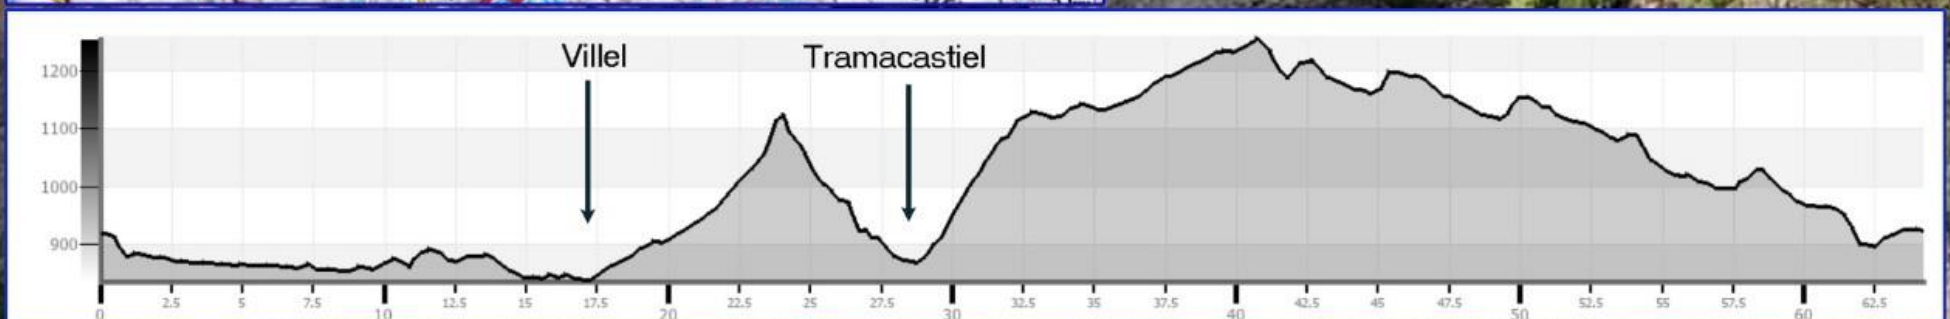

<https://es.wikiloc.com/rutas-mountain-bike/quedada-bco-gollizno-50622-103638161>

www.clubciclistaturolense.com