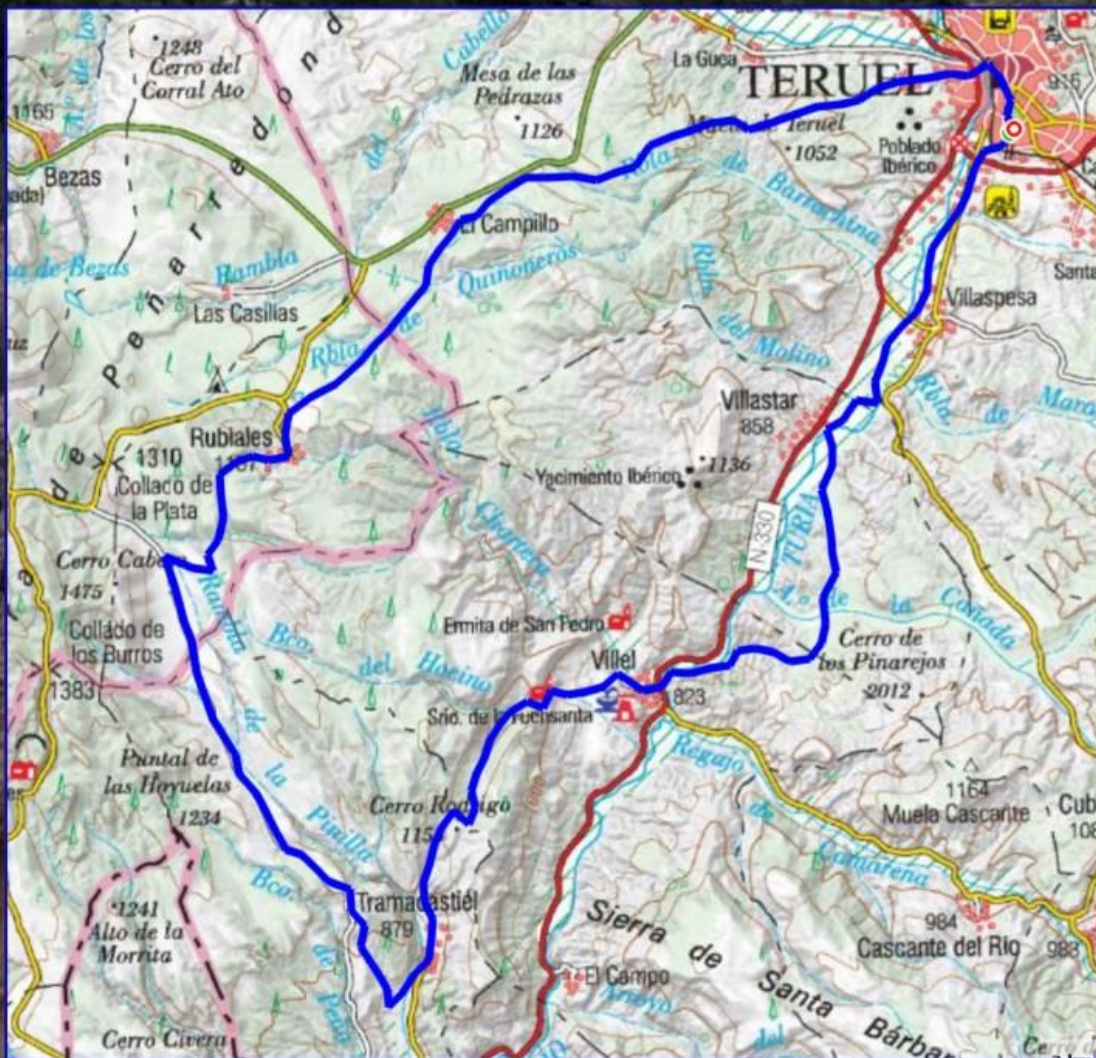

QUEDADA

de BTT

65Km

1100m+

Bco. del Gollizno

Salida desde el Club Ciclista Turolense.

Avda. Aragón 18

Distancia: 65 km. Desnivel: 1100 mts.

Inscripciones: 0€

Avituallamiento: por cuenta propia, en la llegada habrá un picoteo.

La organización no se hace responsable de los daños que los participantes puedan sufrir o causar durante el trayecto.

Más información: 655 58 22 65

Teruel, Villaspesa, Villastar, Villel, Fuensanta, Collado Valdaños, **senda bco. Virgen del Gollizno**, Tramacastiel, el Control, Rubiales, balsa el Pinar, Agrimales, El Campillo, Casa el Cura, La Muela, Jorgito, Teruel